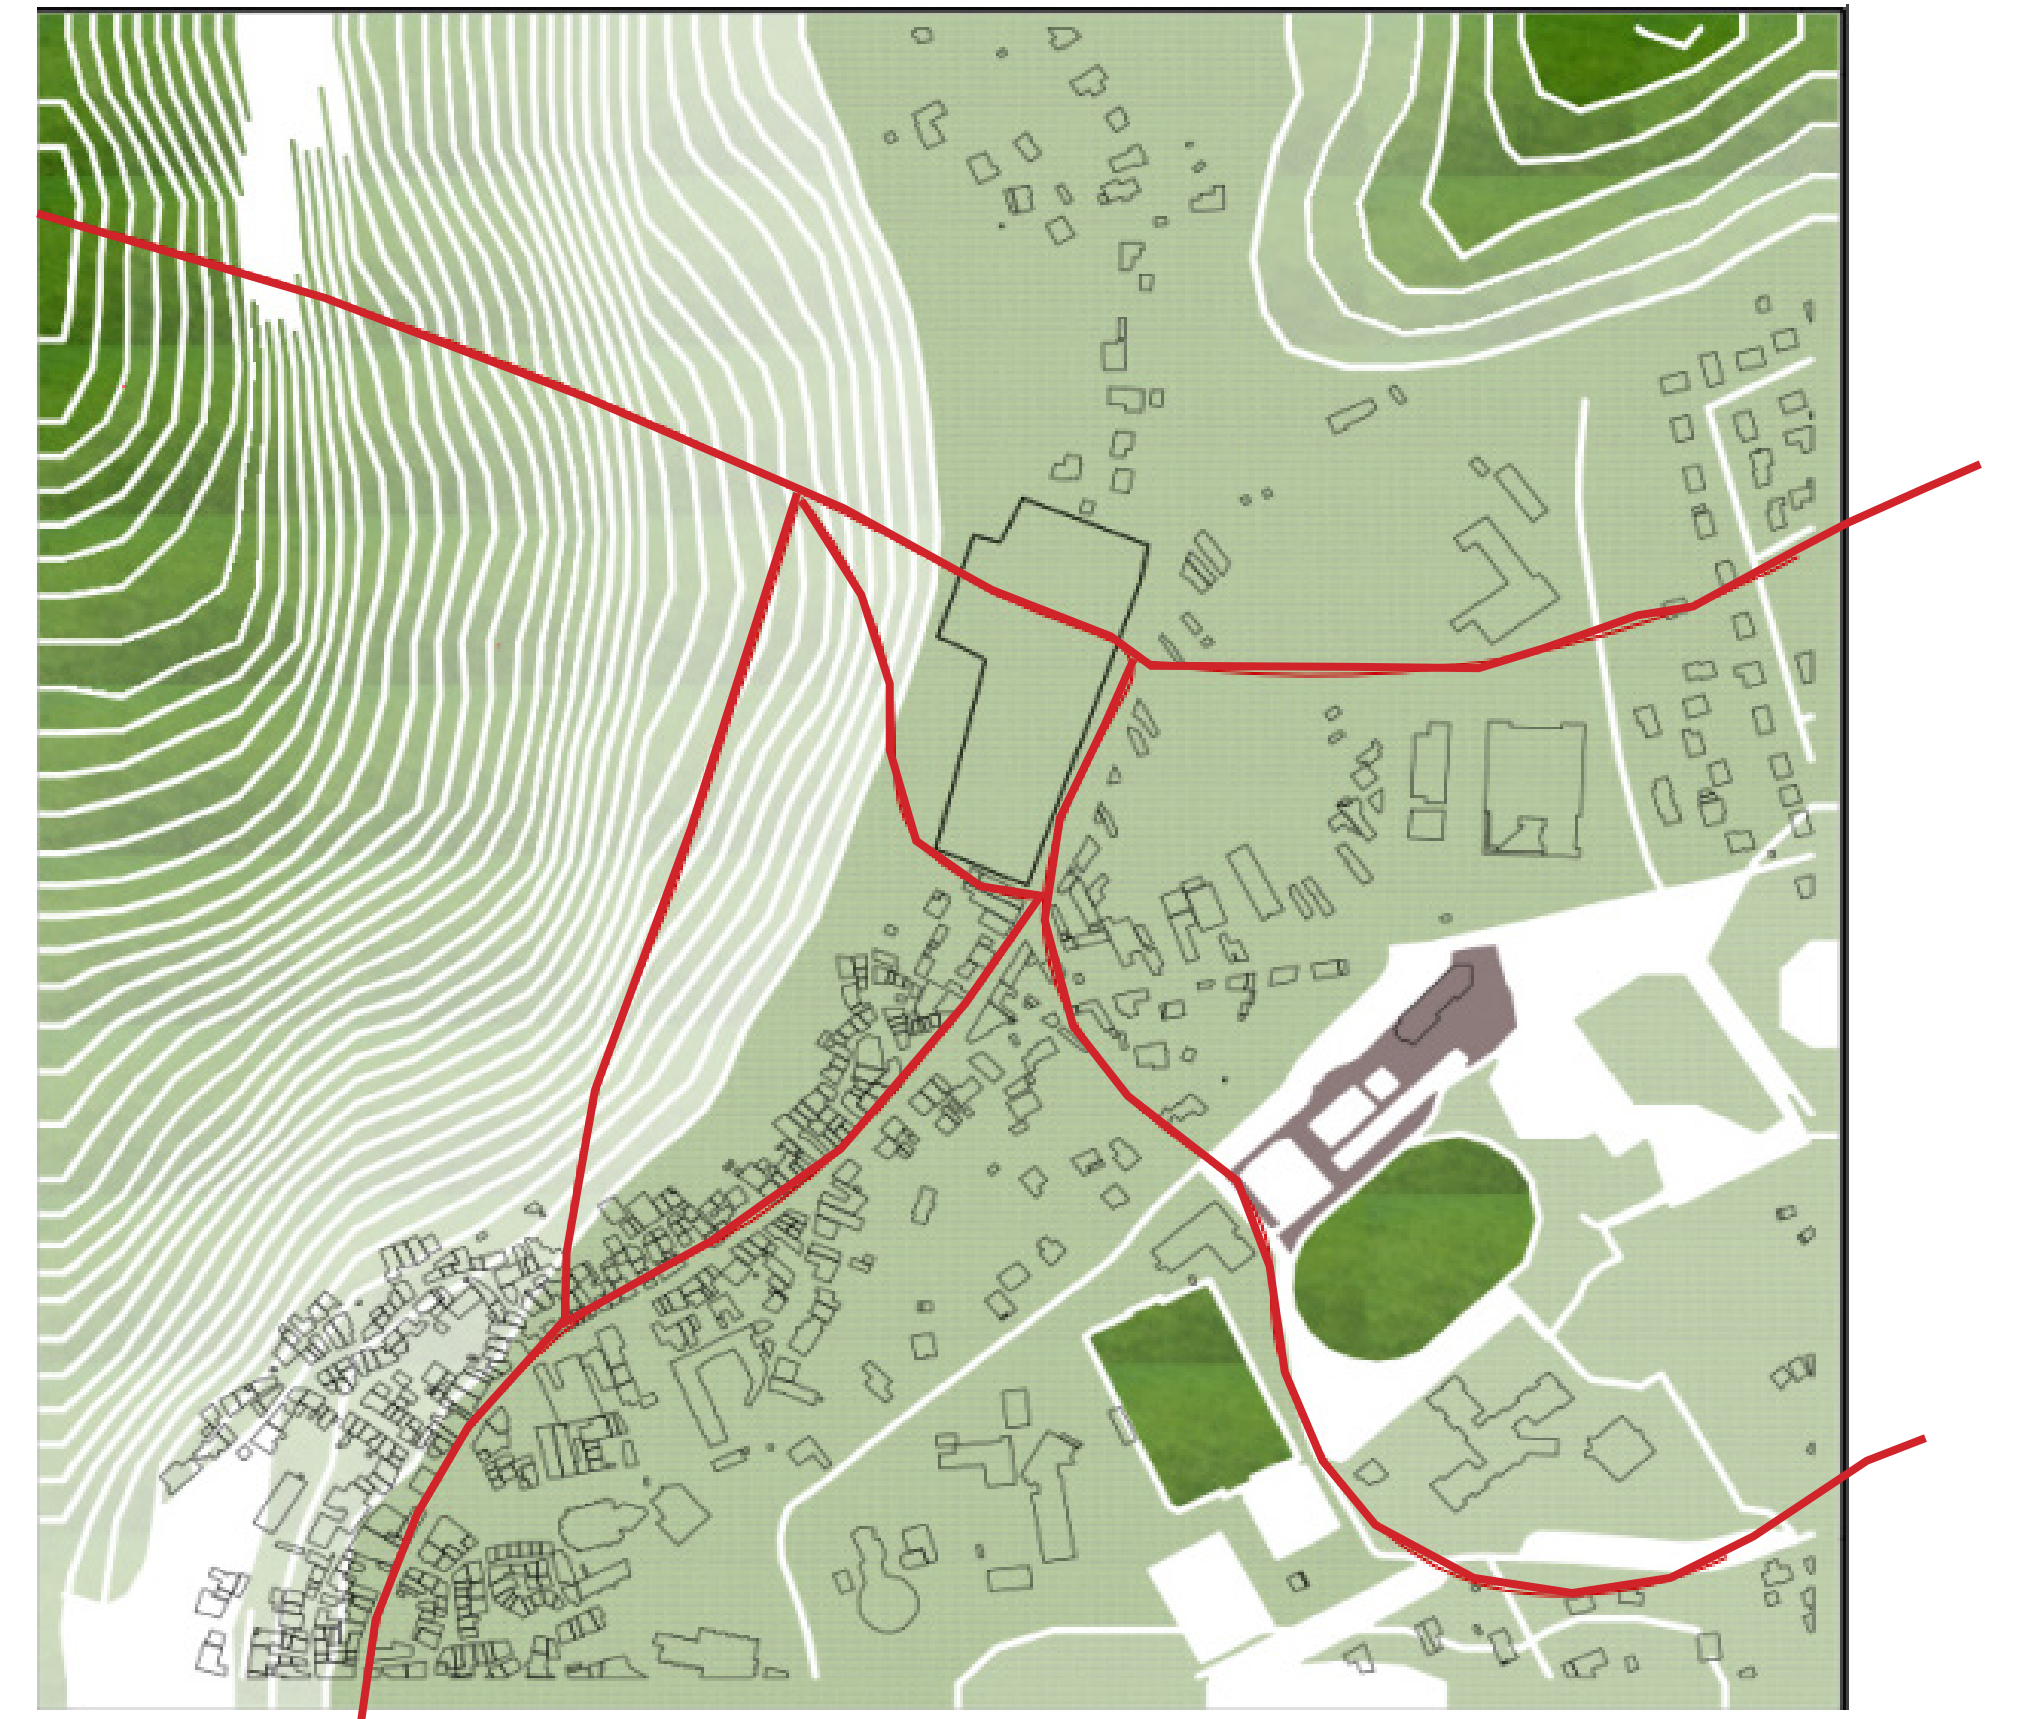

Revalorisation du Paysage de l'entrée de la ville de Volvic

Plan intensions de projet

Axes du grand Paysage

Coupe du Puy de la Bannière à la rue de la Libération

Le cimetière : occasion d'une nouvelle traversée

Plan masse

Création de la promenade du belvédère à travers un actuel délaissé

Entrée de Volvic

Mettre en valeur les différents patrimoines agricoles en connectant le centre bourg au château de Tournoiël.

Il faut reintroduire les liens, les liaisons et la nature dans le centre-bourg.

Coupe B B'

rue de la libération