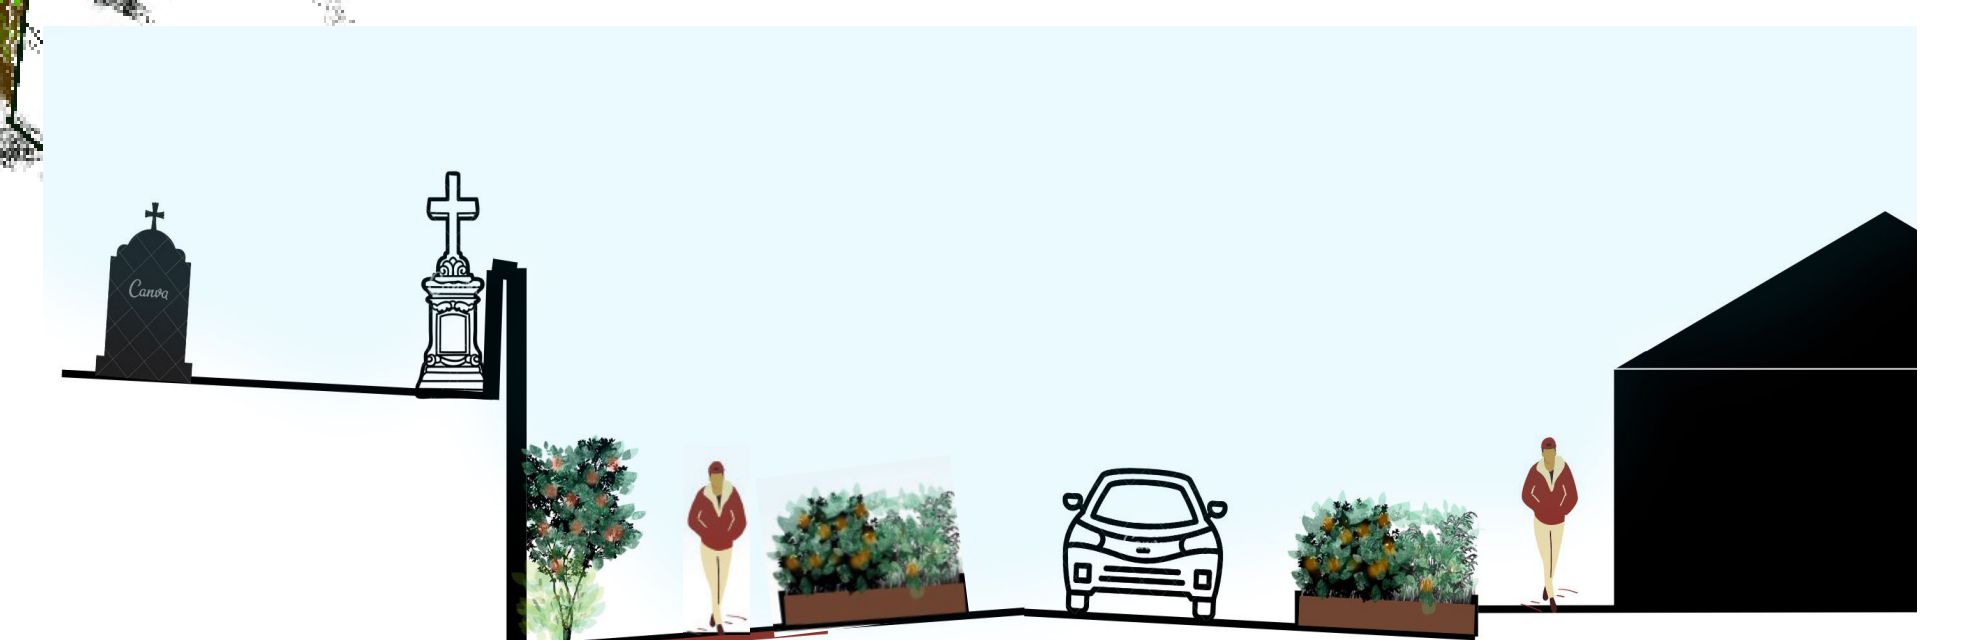

Revalorisation du Paysage de l'entrée de la ville de Volvic

Plan intensions de projet

Axes du grand Paysage

Coupe du Puy de la Bannière à la rue de la Libération

Le cimetière : occasion d'une nouvelle traversée

Plan masse

Création de la promenade du belvédère à travers un actuel délaissé

Entrée de Volvic

Mettre en valeur les différents patrimoines agricoles en connectant le centre bourg au château de Tournoiël.

Il faut reintroduire les liens, les liaisons et la nature dans le centre-bourg.

Coupe B B'

rue de la libération