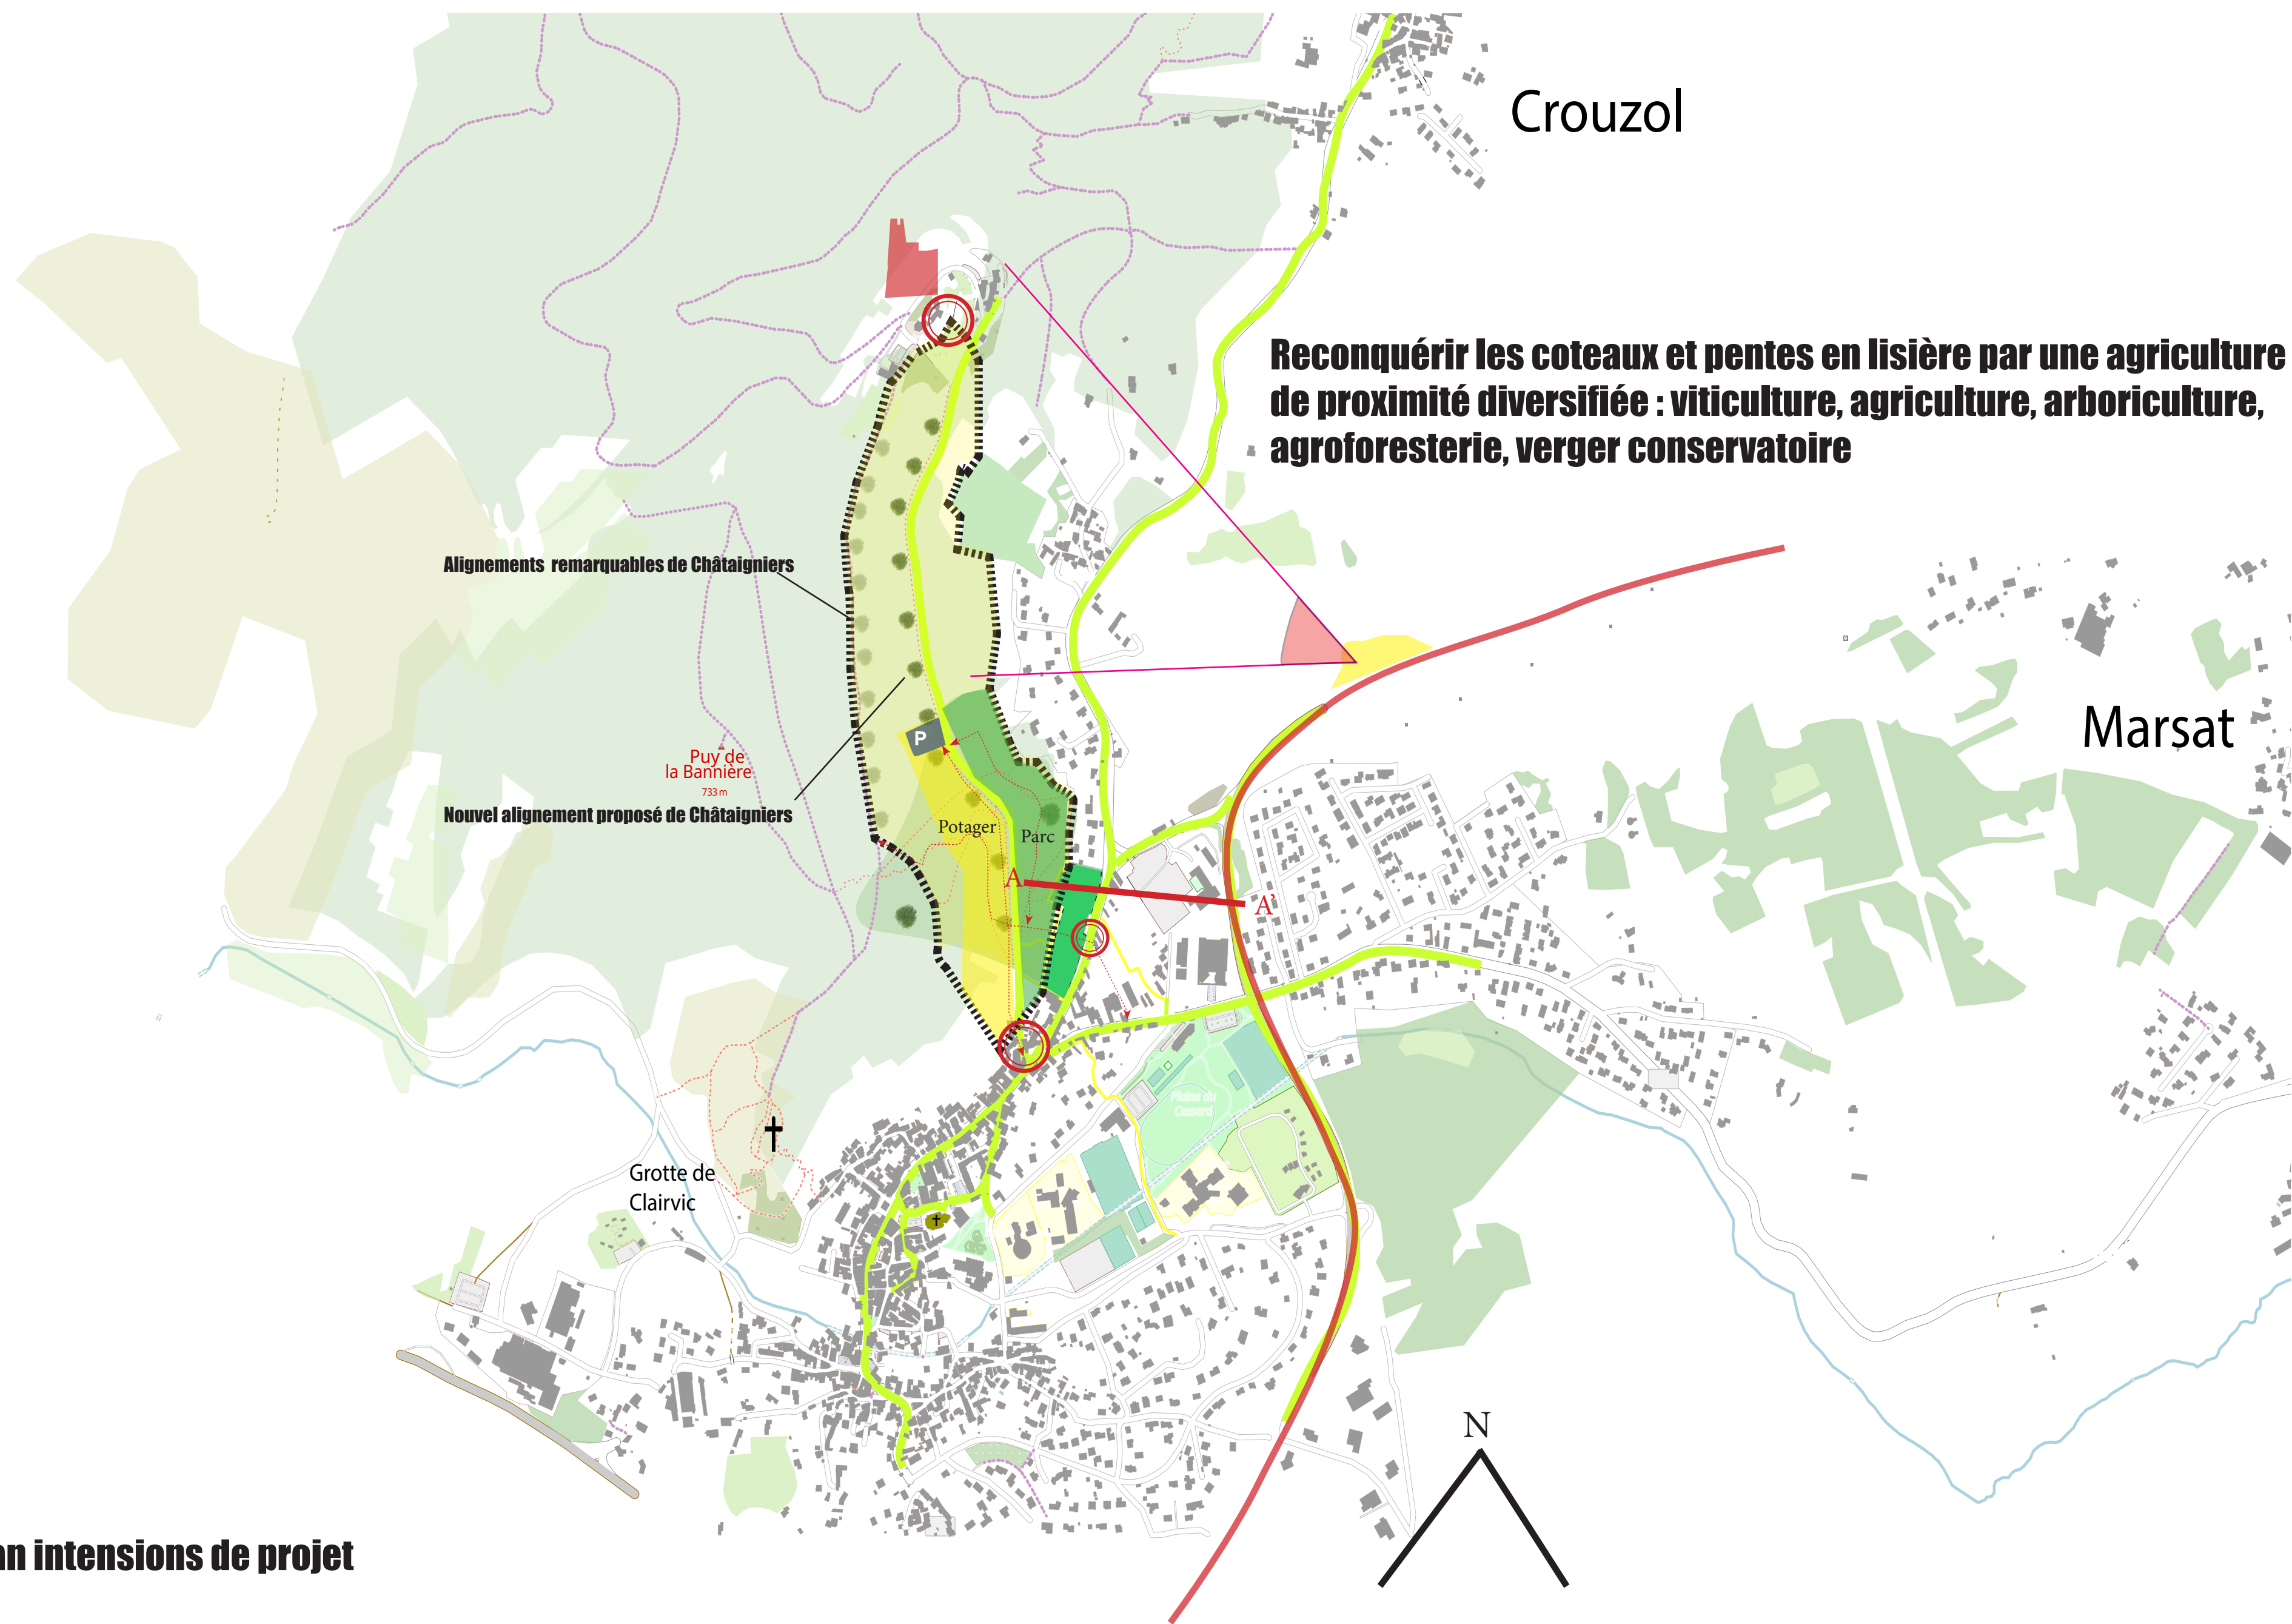

Revalorisation du Paysage de l'entrée de la ville de Volvic

Plan intensions de projet

Axes du grand Paysage

Coupe du Puy de la Bannière à la rue de la Libération

Le cimetière : occasion d'une nouvelle traversée

Plan masse

Création de la promenade du belvédère à travers un actuel délaissé

Entrée de Volvic

Mettre en valeur les différents patrimoines agricoles en connectant le centre bourg au château de Tournoiël.

Il faut reintroduire les liens, les liaisons et la nature dans le centre-bourg.

Coupe B B'

rue de la libération