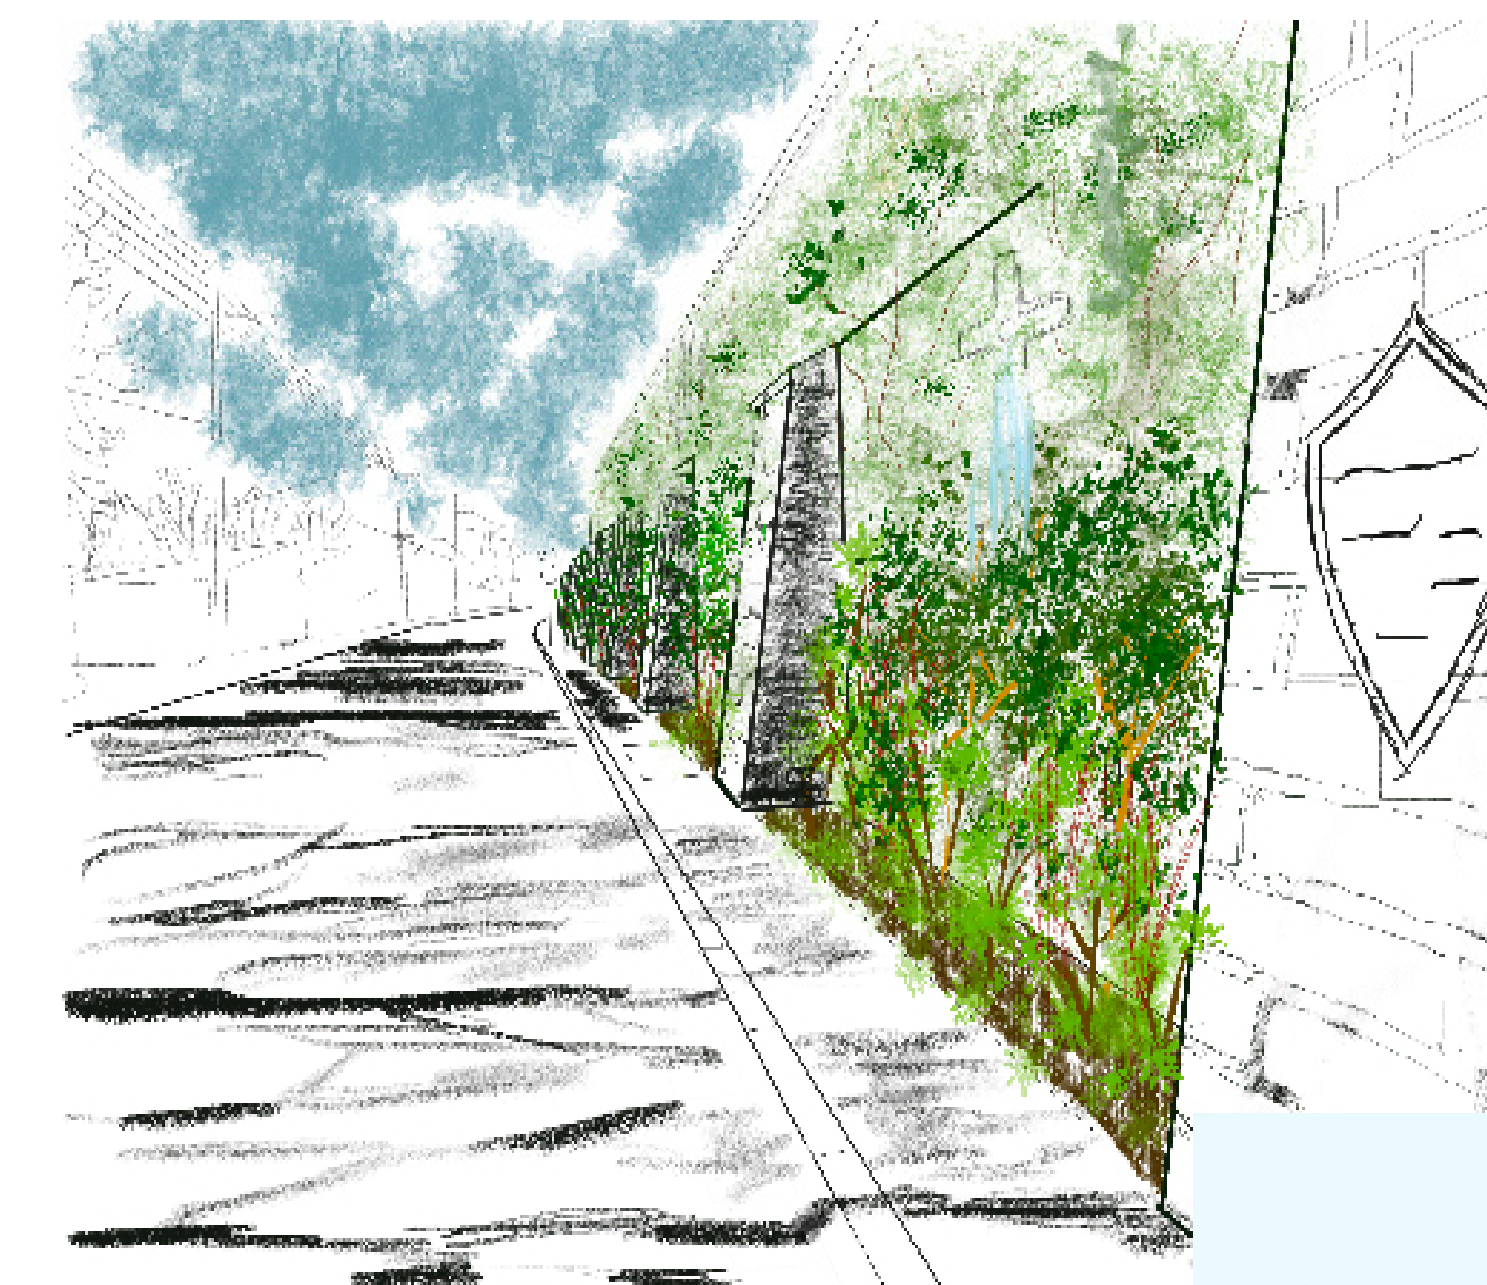

Revalorisation du Paysage de l'entrée de la ville de Volvic

Plan intensions de projet

Axes du grand Paysage

Coupe du Puy de la Bannière à la rue de la Libération

Le cimetière : occasion d'une nouvelle traversée

Plan masse

Création de la promenade du belvédère à travers un actuel délaissé

Entrée de Volvic

Mettre en valeur les différents patrimoines agricoles en connectant le centre bourg au château de Tournoiël.

Il faut reintroduire les liens, les liaisons et la nature dans le centre-bourg.

Coupe B B'

rue de la libération