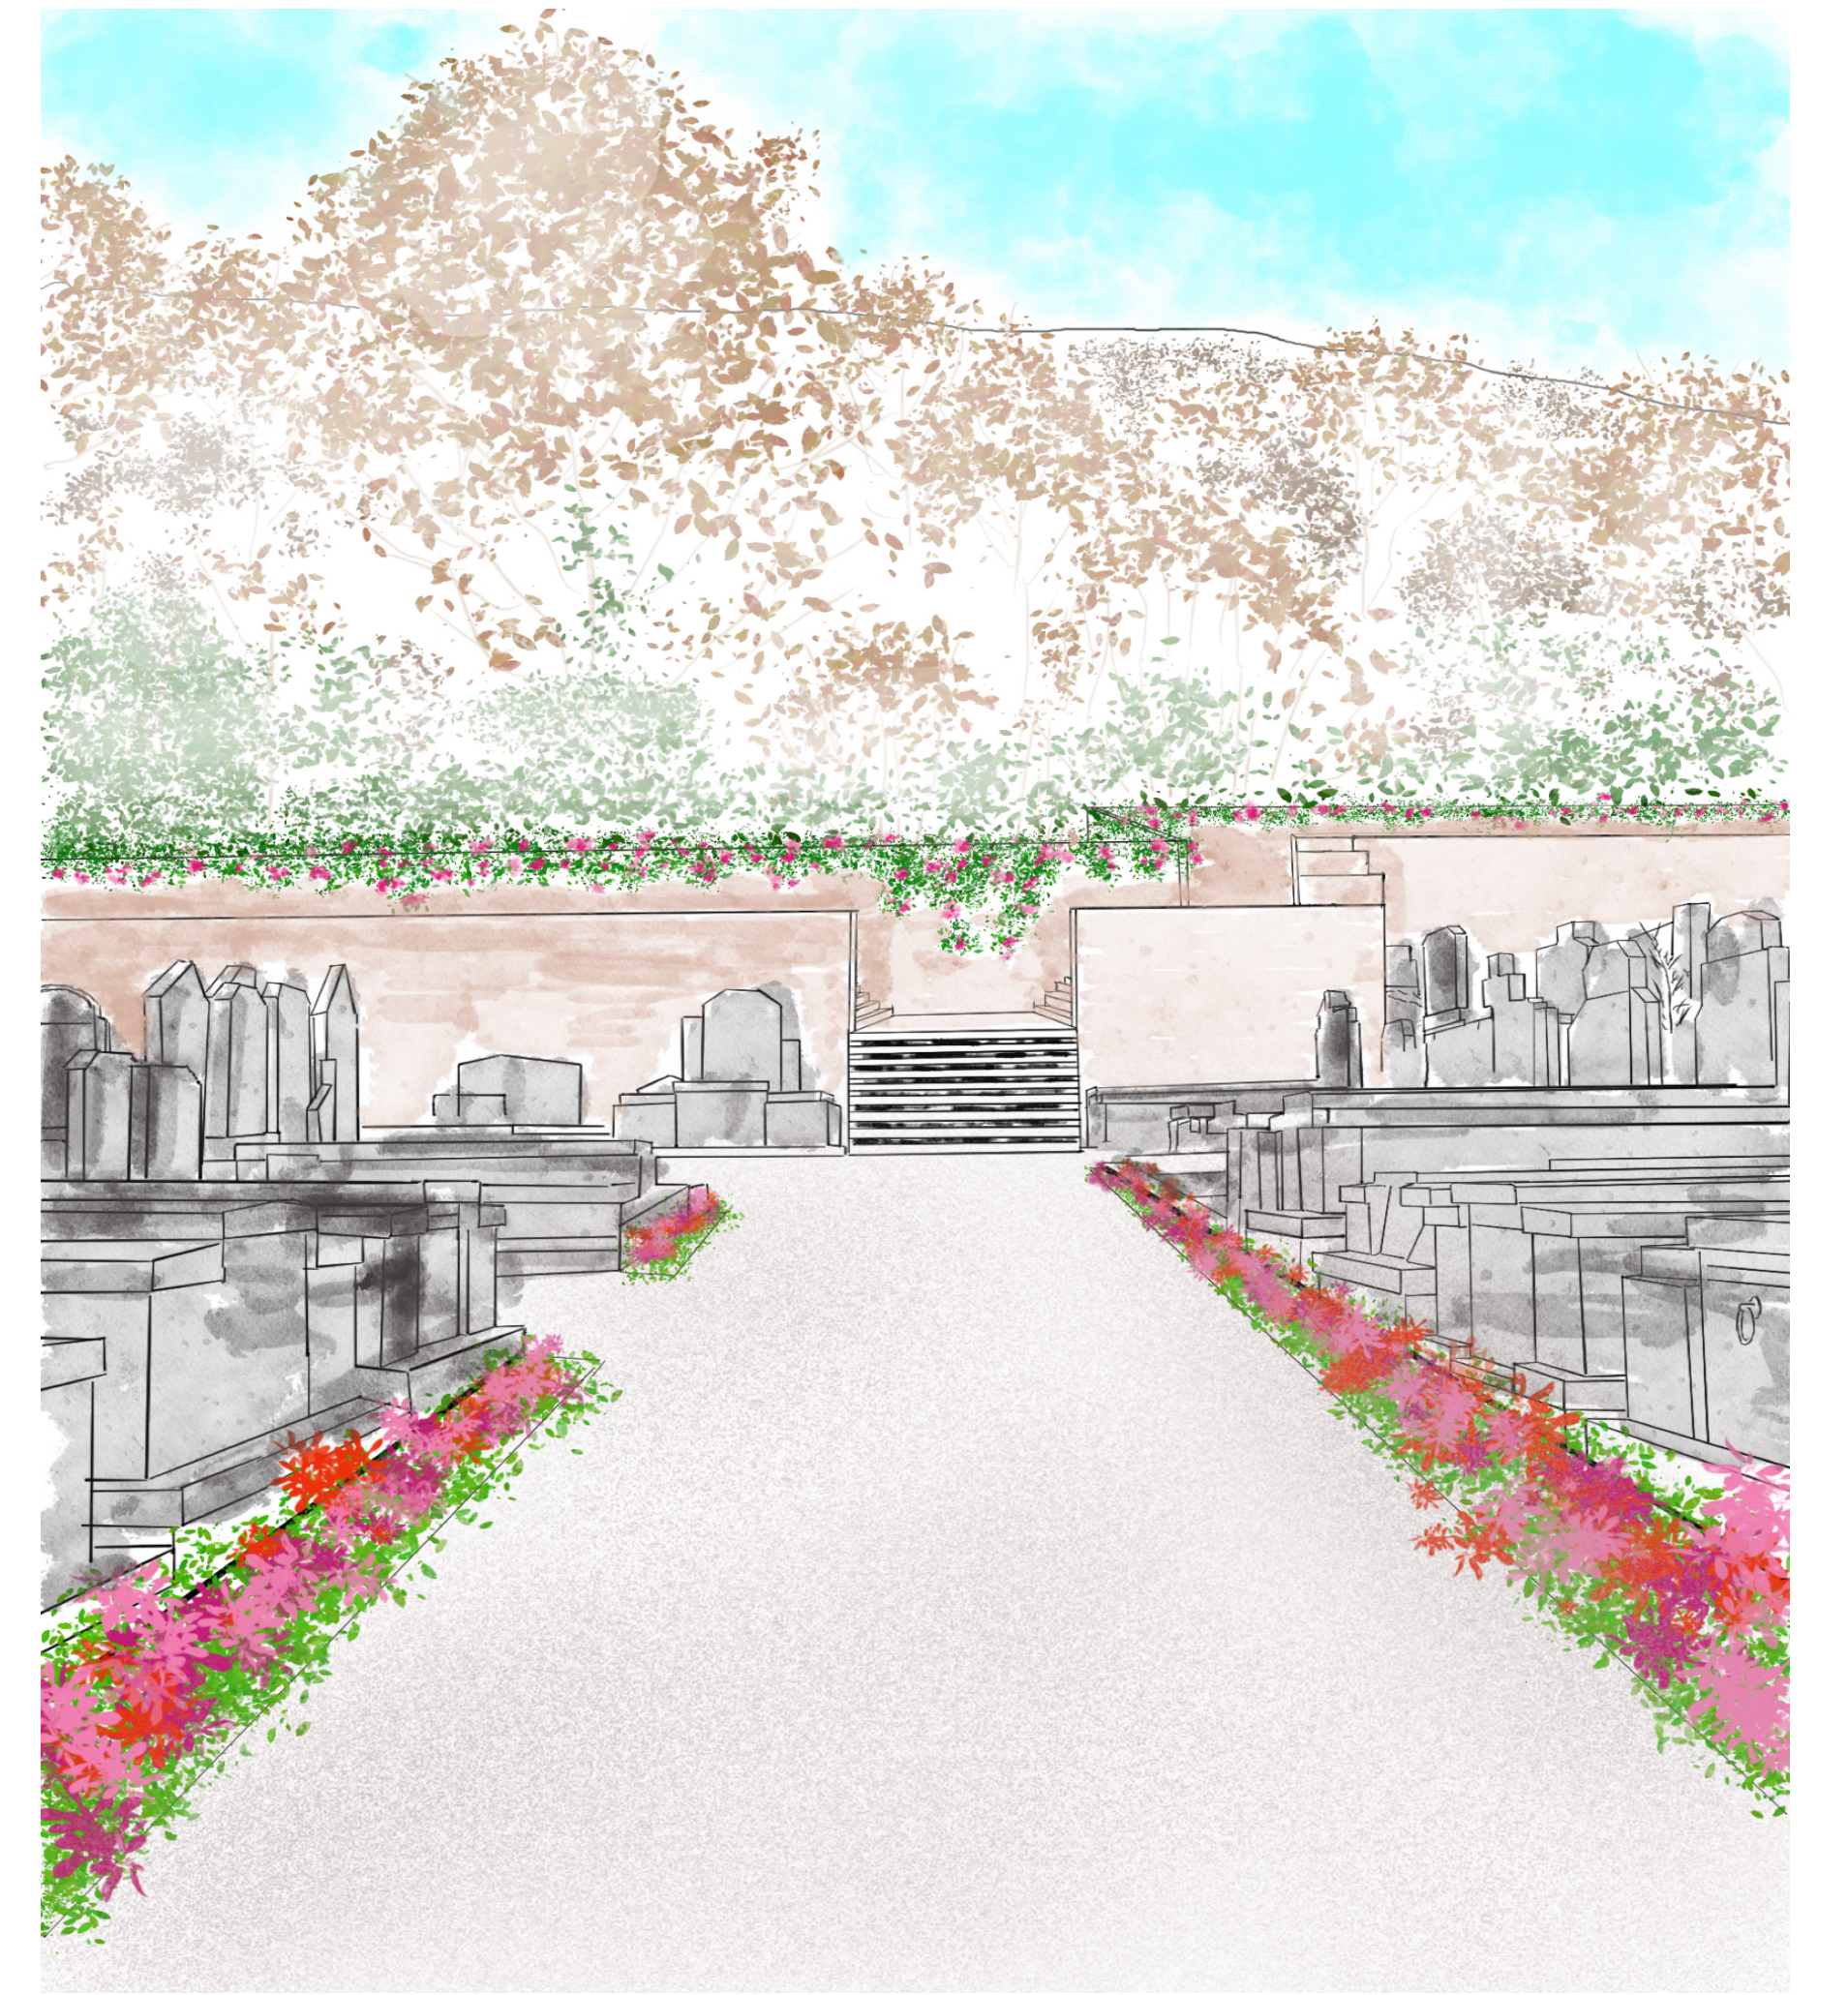

Revalorisation du Paysage de l'entrée de la ville de Volvic

Plan intensions de projet

Axes du grand Paysage

Coupe du Puy de la Bannière à la rue de la Libération

Le cimetière : occasion d'une nouvelle traversée

Plan masse

Création de la promenade du belvédère à travers un actuel délaissé

Entrée de Volvic

Mettre en valeur les différents patrimoines agricoles en connectant le centre bourg au château de Tournoiël.

Il faut reintroduire les liens, les liaisons et la nature dans le centre-bourg.

Coupe B B'

rue de la libération